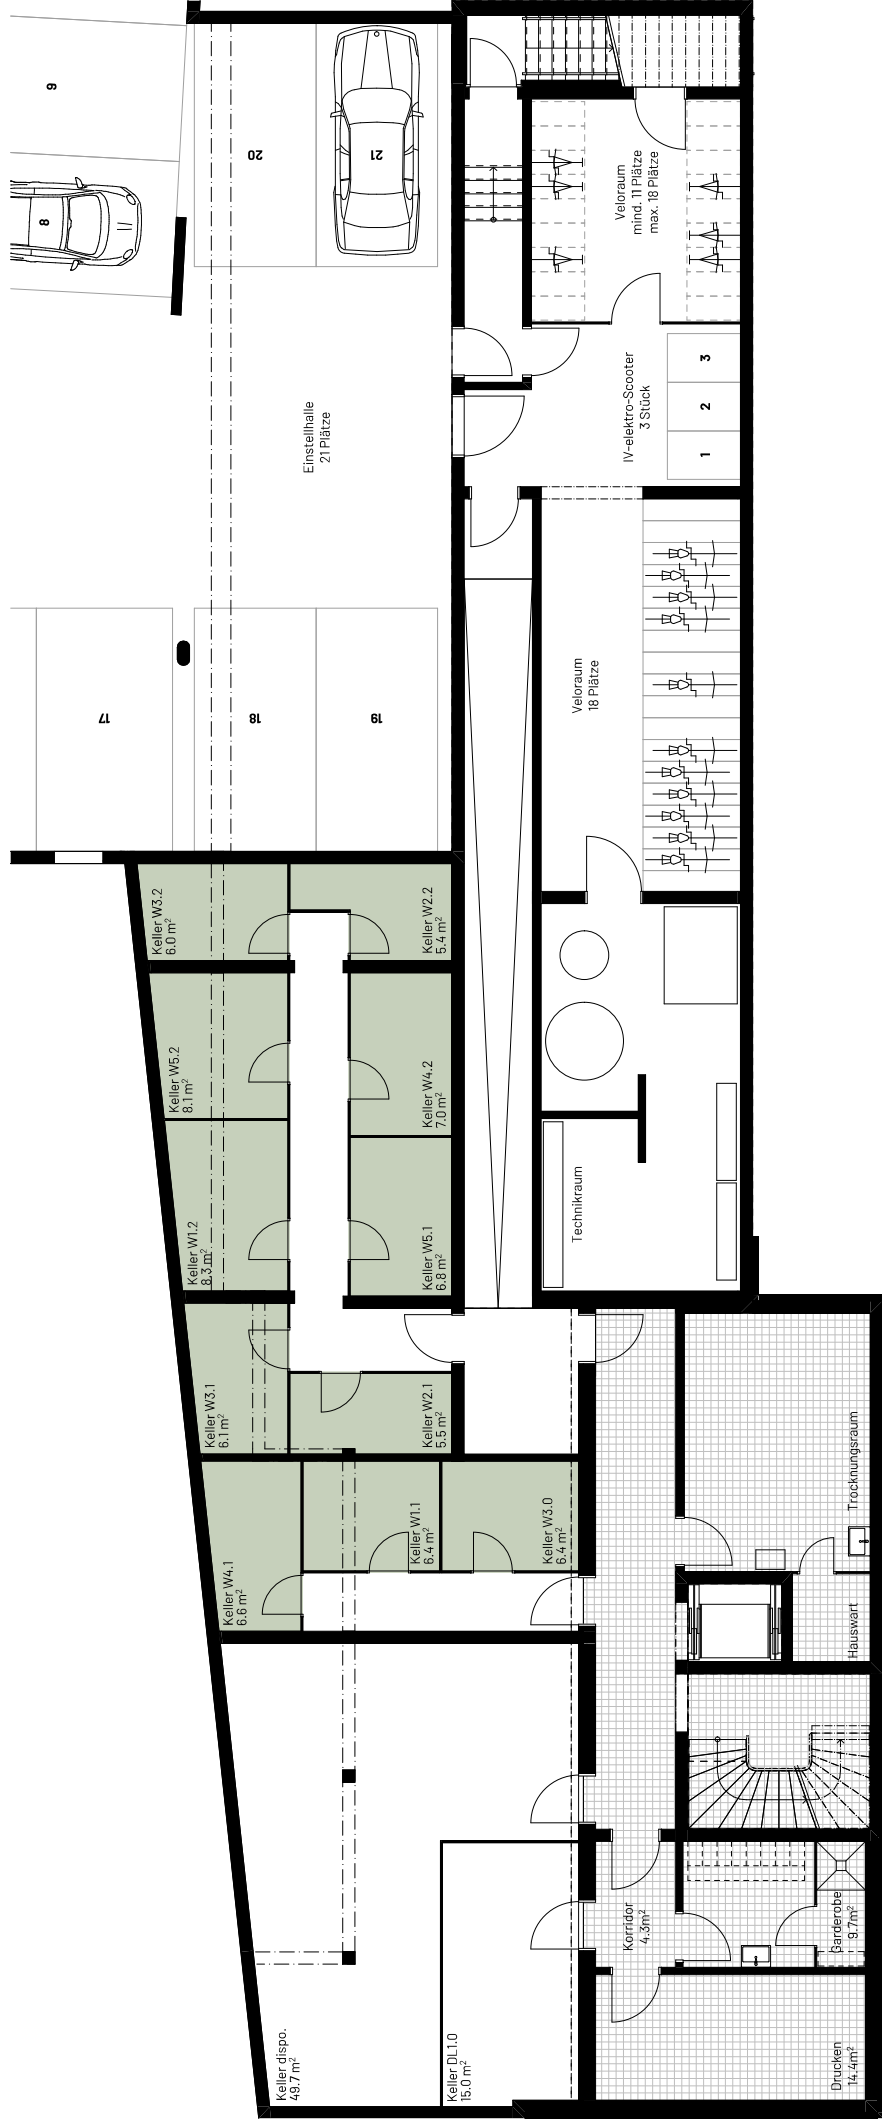

Wohnungen • MFH Südlaube Stein •

0 1 2 5

ohne mst.

Nebenräume:

Kellerabteile

Grösse:

2.5 Zi-Whg mind. 5.5m²

3.5 Zi-Whg mind. 6.5m²

Stockwerk:

Untergeschoss

Nummer:

Abteilnummer gem. Wohnungsnummer